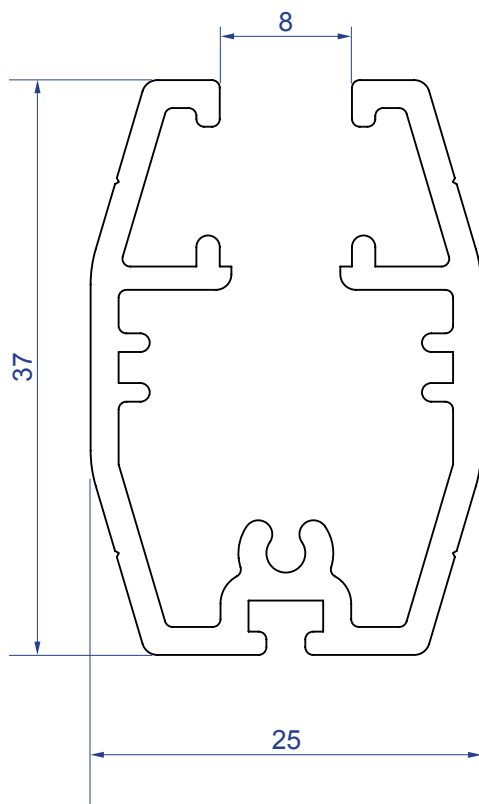

# Serie Pubbli Ray

Insegne a raggio filtrante per interni

**NUOVO PROFILO  
N2008**

**Pubbli Ray con scheda LED**

# NUOVO PROFILO N2008

Profilo disponibile anche in kit con scheda LED (*made in Italy*) e alimentatore.

Tappo Semplice  
T2801

Tappo da Sospensione  
T2802

Tappo da Appoggio  
T2803

Alimentatore

Scheda LED  
(made in Italy)

CODICE	LUNGHEZZA	SCHEDA LED
N2008	a richiesta	-
MC2802	200mm	LED bianchi
MC2803	300mm	LED bianchi
MC2804	400mm	LED bianchi
MC2805	500mm	LED bianchi
MC2810	1000mm	LED bianchi
FC2802	200mm	Full color
FC2803	300mm	Full color
FC2804	400mm	Full color
FC2805	500mm	Full color
FC2810	1000mm	Full color

Full color: scheda con colore bianco/giallo/verde/blu/rosso, fisso o animato, selezionabile tramite pulsante laterale.