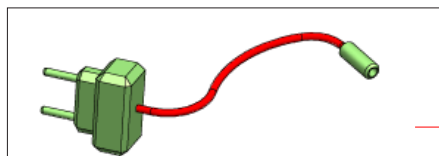

# NUOVO PROFILO N2008

Profilo disponibile anche in kit con scheda LED (*made in Italy*) e alimentatore.

Tappo Semplice  
T2801

Tappo da Sospensione  
T2802

Tappo da Appoggio  
T2803

Alimentatore

Scheda LED  
(made in Italy)

CODICE	LUNGHEZZA	SCHEDA LED
N2008	a richiesta	-
MC2802	200mm	LED bianchi
MC2803	300mm	LED bianchi
MC2804	400mm	LED bianchi
MC2805	500mm	LED bianchi
MC2810	1000mm	LED bianchi
FC2802	200mm	Full color
FC2803	300mm	Full color
FC2804	400mm	Full color
FC2805	500mm	Full color
FC2810	1000mm	Full color