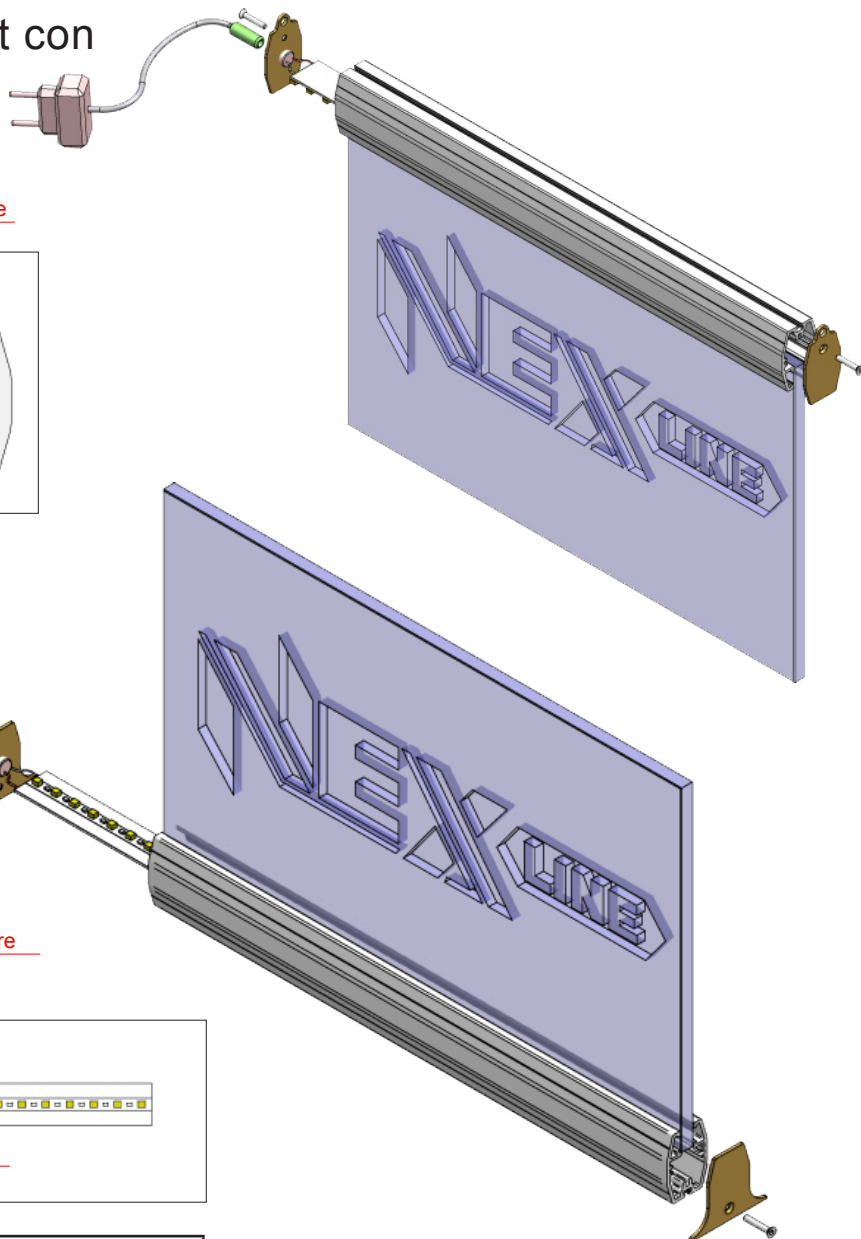

# Serie Pubbli Ray

Insegne a raggio filtrante per interni

**NUOVO PROFILO  
N2008**

**Pubbli Ray con scheda LED**

# NUOVO PROFILO N2008

Profilo disponibile anche in kit con scheda LED (*made in Italy*) e alimentatore.

Tappo Semplice  
T2801

Tappo da Sospensione  
T2802

Tappo da Appoggio  
T2803

Alimentatore

Scheda LED  
(made in Italy)

CODICE	LUNGHEZZA	SCHEDA LED
N2008	a richiesta	-
MC2802	200mm	LED bianchi
MC2803	300mm	LED bianchi
MC2804	400mm	LED bianchi
MC2805	500mm	LED bianchi
MC2810	1000mm	LED bianchi
FC2802	200mm	Full color
FC2803	300mm	Full color
FC2804	400mm	Full color
FC2805	500mm	Full color
FC2810	1000mm	Full color

Full color: scheda con colore bianco/giallo/verde/blu/rosso, fisso o animato, selezionabile tramite pulsante laterale.