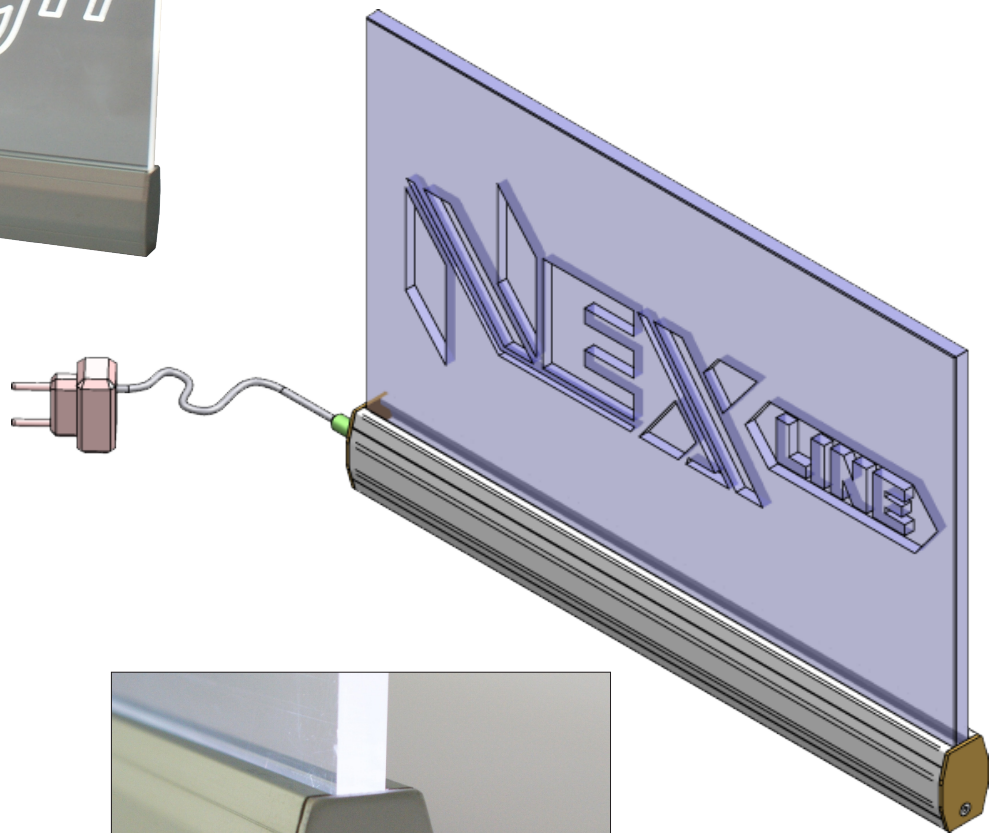

# Serie Pubbli Ray

Insegne a raggio filtrante per interni

**NUOVO PROFILO  
N2008**

**Pubbli Ray con scheda LED**

# NUOVO PROFILO N2008

Profilo disponibile anche in kit con scheda LED (*made in Italy*) e alimentatore.

Tappo Semplice  
T2801

Tappo da Sospensione  
T2802

Tappo da Appoggio  
T2803

Alimentatore

Scheda LED  
(made in Italy)

CODICE	LUNGHEZZA	SCHEDA LED
N2008	a richiesta	-
MC2802	200mm	LED bianchi
MC2803	300mm	LED bianchi
MC2804	400mm	LED bianchi
MC2805	500mm	LED bianchi
MC2810	1000mm	LED bianchi
FC2802	200mm	Full color
FC2803	300mm	Full color
FC2804	400mm	Full color
FC2805	500mm	Full color
FC2810	1000mm	Full color

Full color: scheda con colore bianco/giallo/verde/blu/rosso, fisso o animato, selezionabile tramite pulsante laterale.