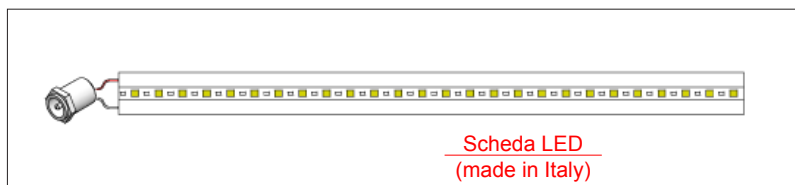

# Serie Pubbli Ray

Insegne a raggio filtrante per interni

**NUOVO PROFILO  
N2008**

**Pubbli Ray con scheda LED**

# NUOVO PROFILO N2008

Profilo disponibile anche in kit con scheda LED (*made in Italy*) e alimentatore.

Tappo Semplice  
T2801

Tappo da Sospensione  
T2802

Tappo da Appoggio  
T2803

Alimentatore

Scheda LED  
(made in Italy)

CODICE	LUNGHEZZA	SCHEDA LED
N2008	a richiesta	-
MC2802	200mm	LED bianchi
MC2803	300mm	LED bianchi
MC2804	400mm	LED bianchi
MC2805	500mm	LED bianchi
MC2810	1000mm	LED bianchi
FC2802	200mm	Full color
FC2803	300mm	Full color
FC2804	400mm	Full color
FC2805	500mm	Full color
FC2810	1000mm	Full color

Full color: scheda con colore bianco/giallo/verde/blu/rosso, fisso o animato, selezionabile tramite pulsante laterale.